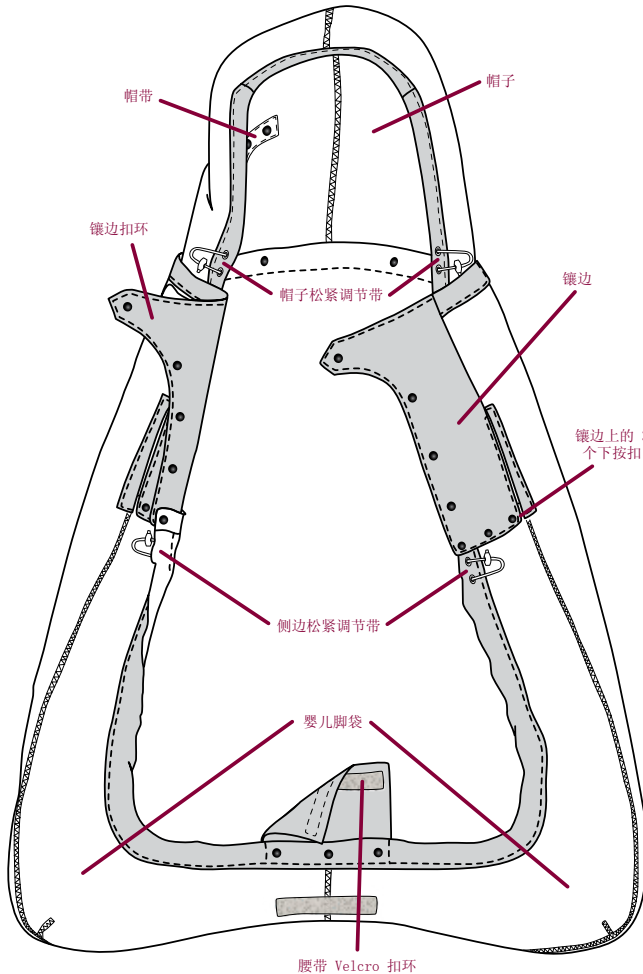

• 请在没有放入婴儿时练习将防风防雨衫套在婴儿背袋上，以熟悉操作流程。

当婴儿不在背袋中时，将防风防雨衫系在 ERGObaby 婴儿背袋上的方法：

将防风防雨衫放置在平面上，内侧朝上
(图 A)。防风防雨衫的蓝色内里朝上，冬季防风防雨衫的梅红色内里朝上。将 ERGObaby 婴儿背袋放置在其上，尼龙面朝上。确保两项帽子均在上方(防风防雨衫帽和 ERGObaby 背袋帽)。

折叠背袋腰带(图 B)，可以摸到绒布环。

打开防风防雨衫底部中间的腰带 velcro 扣环，将其穿过背袋的绒布腰带(图 B)，然后扣紧 velcro。

图 A

图 B

将带有 3 个按扣的镶边穿过背袋尼龙袋 (图 C #1) [位于背袋袖口下方 (图 C #2)], 将按扣与位于侧边松紧调节带 (图 C #3) 上方的防风防雨衫主体的 3 个对应搭扣扣紧。

另一侧重复相同动作。将防风防雨衫镶边扣环 (图 D #1) 绕在附有衬垫的肩带上, 并将其系到防风防雨衫帽底部的金属搭扣 (图 D #1), 从而将防风防雨衫紧紧地系在附有衬垫的肩带上。